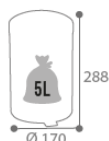

Caractéristiques produits :

Dimensions (L x l x H) : 17 x 17 x 28,8 cm

Poids : 0,7 kilos

- Corps plat en acier poudré anti-UV et couvercle bombé en inox
- Charnière en plastique
- Tringlerie en acier galvanisé
- Seau intérieur plastique amovible
- Embase plastique avec contre pédale

STOCKAGE ET LIVRAISON :

Gencod : 3019920910082

Emballage :

Nomenclature douanière : 73239900

Carton unitaire :

Palettisation : palette perdue

Dimensions (L x l x H) → 23,40 x 18,30 x 29,50 cm

Poids brut avec emballage → 0,860 kilos

Volume → 0,013 m³

Nombre de produit par palette → 120 *répartis sur 6 couches de 20 produits*

Dimensions de la palette (L x l x H) → 120 x 80 x 192 cm

Poids → 114 kilos